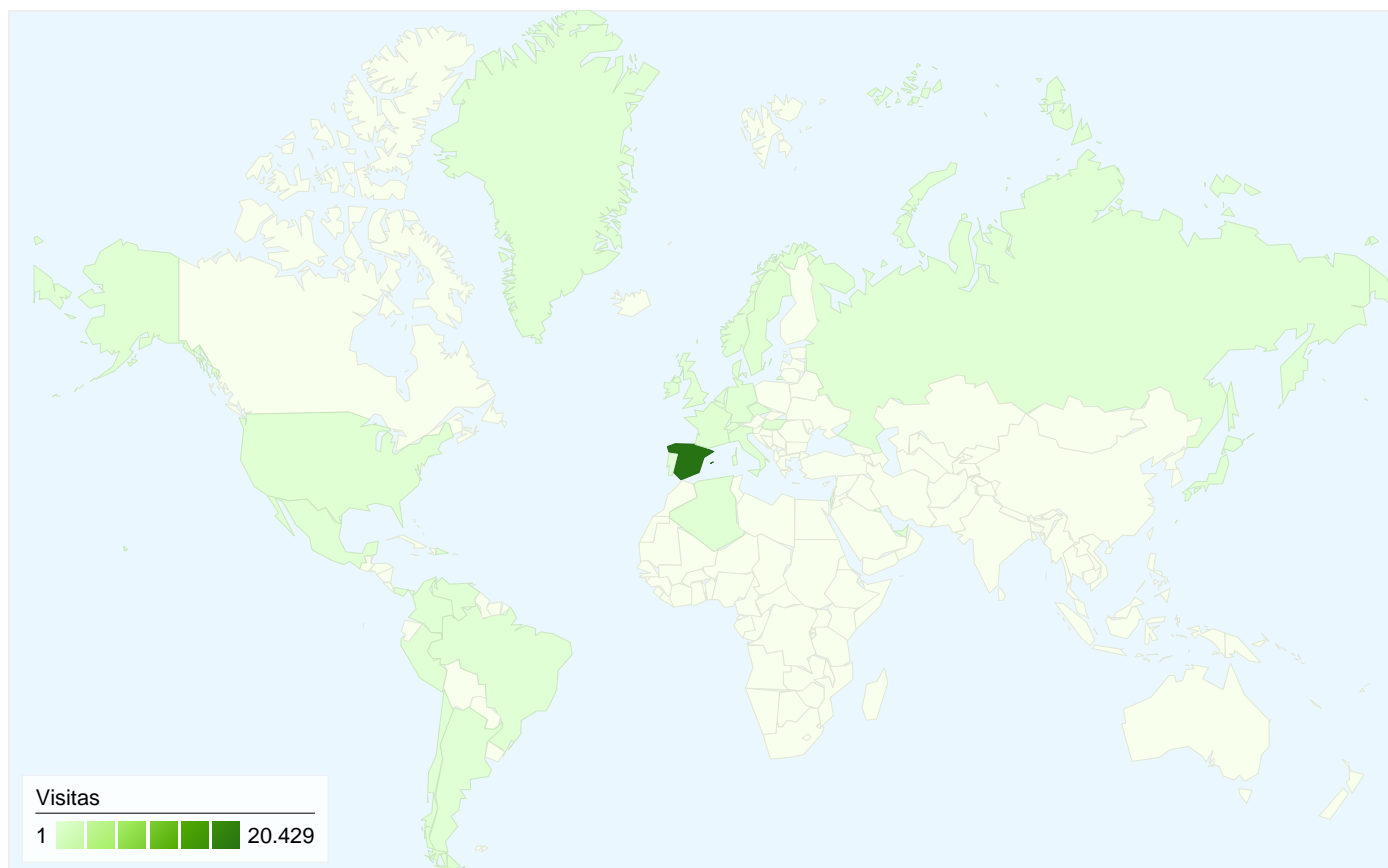

# Gráfico de visitas por ubicación

En comparación con: Sitio

## 20.953 visitas de 33 países/territorios

### Uso del sitio

| País/territorio | Visitas | Páginas/visita | Promedio de tiempo en el sitio | Porcentaje de visitas nuevas | Porcentaje de rebote |
|-----------------|---------|----------------|--------------------------------|------------------------------|----------------------|
| Spain           | 20.429  | 1,67           | 00:02:19                       | 20,08%                       | 64,21%               |
| France          | 129     | 2,03           | 00:03:46                       | 30,23%                       | 51,94%               |
| Sweden          | 82      | 1,76           | 00:02:23                       | 14,63%                       | 64,63%               |
| United States   | 63      | 1,60           | 00:01:07                       | 55,56%                       | 66,67%               |
| United Kingdom  | 50      | 1,50           | 00:01:58                       | 24,00%                       | 72,00%               |
| Mexico          | 41      | 1,59           | 00:02:26                       | 7,32%                        | 60,98%               |
| Norway          | 23      | 1,22           | 00:00:08                       | 8,70%                        | 86,96%               |
| Hungary         | 19      | 1,58           | 00:02:47                       | 21,05%                       | 52,63%               |
| Argentina       | 18      | 2,17           | 00:02:21                       | 61,11%                       | 50,00%               |
| Brazil          | 15      | 1,13           | 00:00:12                       | 20,00%                       | 93,33%               |