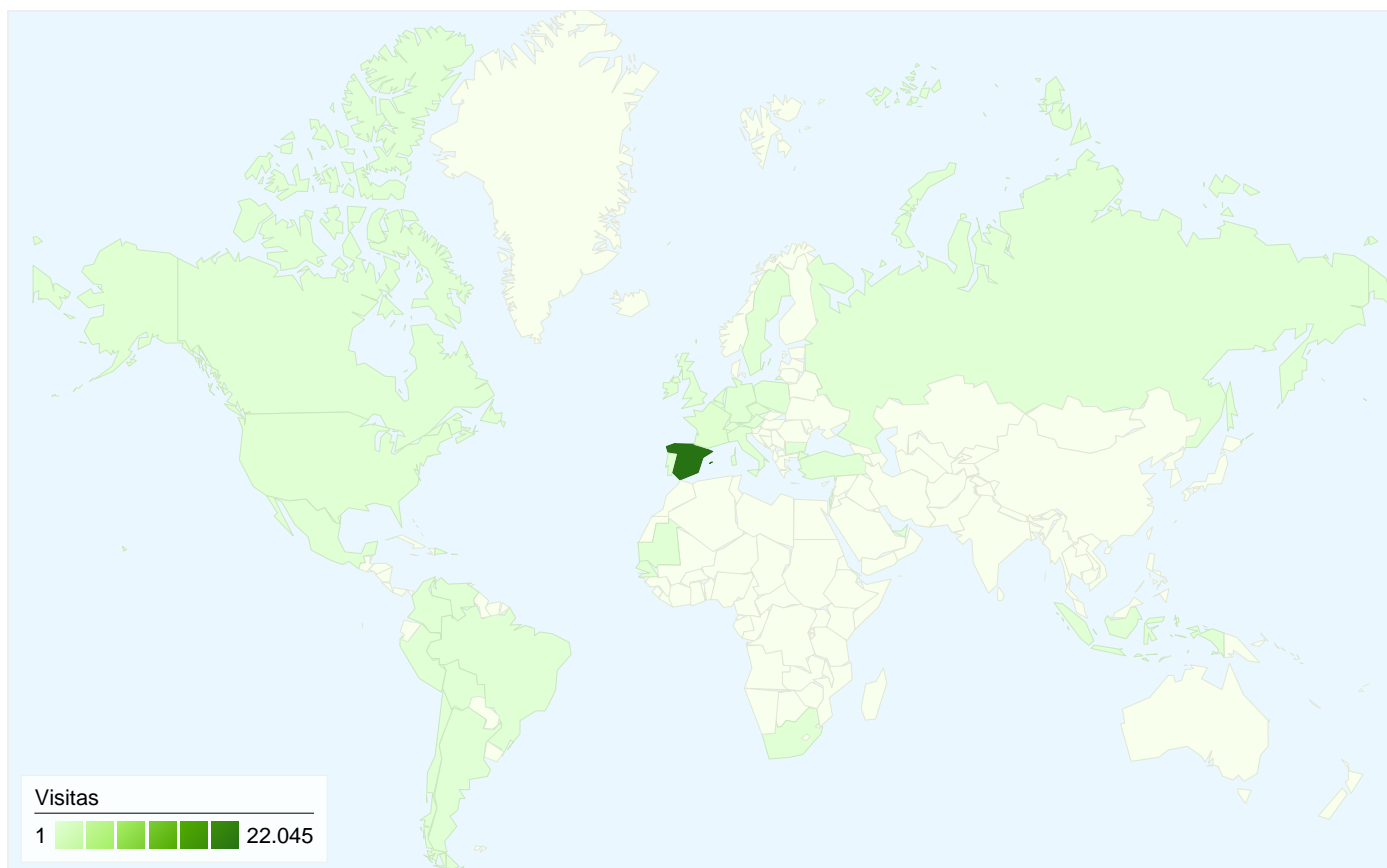

Gráfico de visitas por ubicación

En comparación con: Sitio

22.750 visitas de 39 países/territorios

Uso del sitio

País/territorio	Visitas	Páginas/visita	Promedio de tiempo en el sitio	Porcentaje de visitas nuevas	Porcentaje de rebote
Spain	22.045	1,62	00:02:17	23,92%	65,13%
France	210	1,79	00:03:38	7,62%	55,24%
Portugal	103	1,85	00:02:40	9,71%	49,51%
United States	97	1,16	00:00:05	79,38%	87,63%
United Kingdom	54	1,78	00:01:27	57,41%	64,81%
Andorra	46	1,78	00:01:00	4,35%	39,13%
Venezuela	23	1,83	00:05:15	91,30%	52,17%
United Arab Emirates	23	1,96	00:02:58	13,04%	52,17%
Argentina	22	1,45	00:01:44	45,45%	63,64%
Poland	17	1,24	00:00:15	0,00%	88,24%