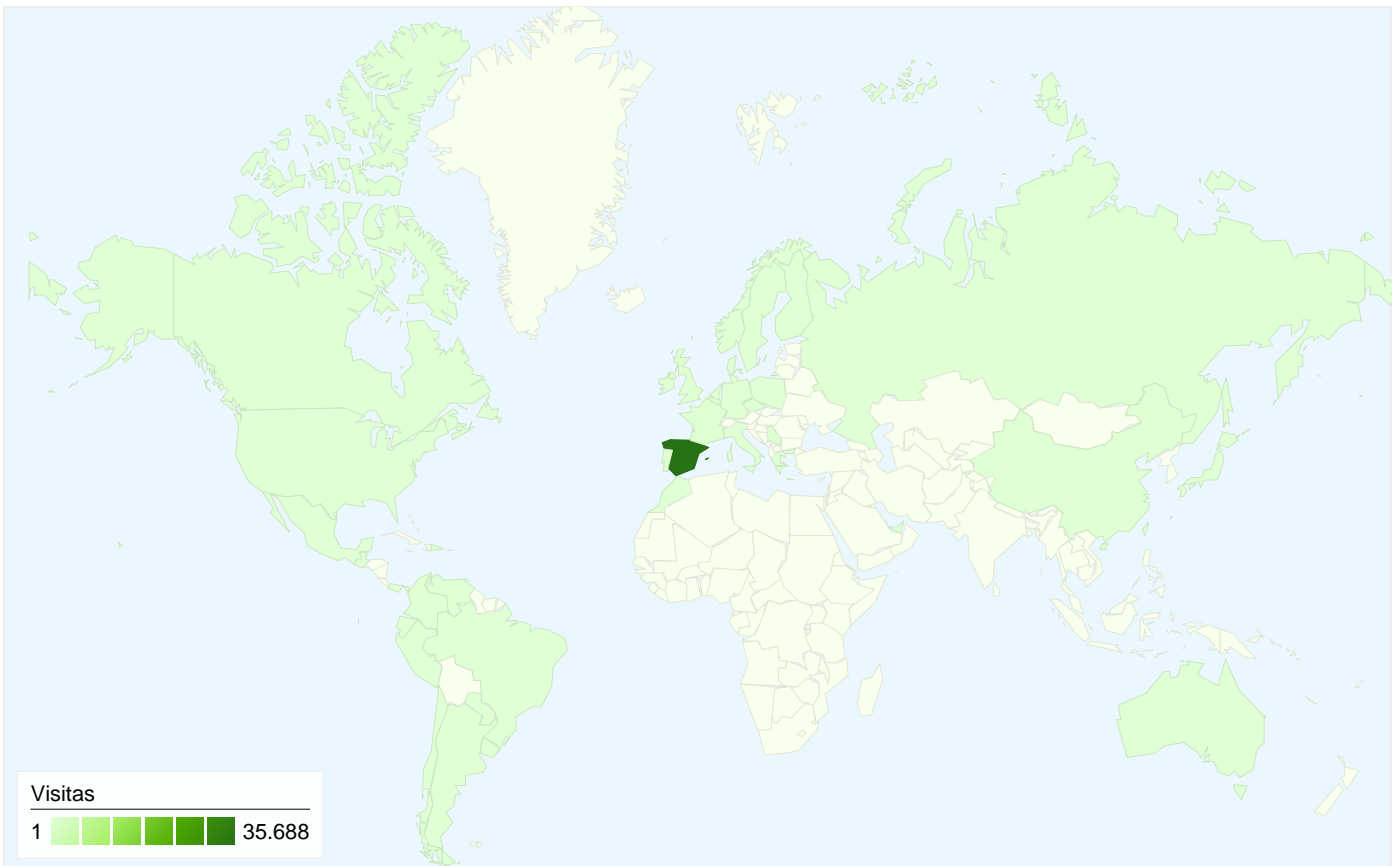

# Gráfico de visitas por ubicación

En comparación con: Sitio

## 37.174 visitas de 41 países/territorios

### Uso del sitio

País/territorio	Visitas	Páginas/visita	Promedio de tiempo en el sitio	Porcentaje de visitas nuevas	Porcentaje de rebote
<b>Spain</b>	<b>35.688</b>	1,75	00:02:49	26,81%	61,38%
Portugal	340	2,10	00:02:18	17,65%	43,24%
United Kingdom	338	1,74	00:02:19	32,84%	66,86%
France	261	1,75	00:03:09	21,07%	58,24%
(not set)	205	1,69	00:03:37	8,78%	62,93%
United States	69	1,17	00:00:11	46,38%	84,06%
Argentina	42	2,36	00:03:18	40,48%	30,95%
Brazil	27	1,07	00:00:00	0,00%	92,59%
Colombia	24	1,21	00:00:06	91,67%	87,50%
Peru	22	3,00	00:03:06	40,91%	31,82%