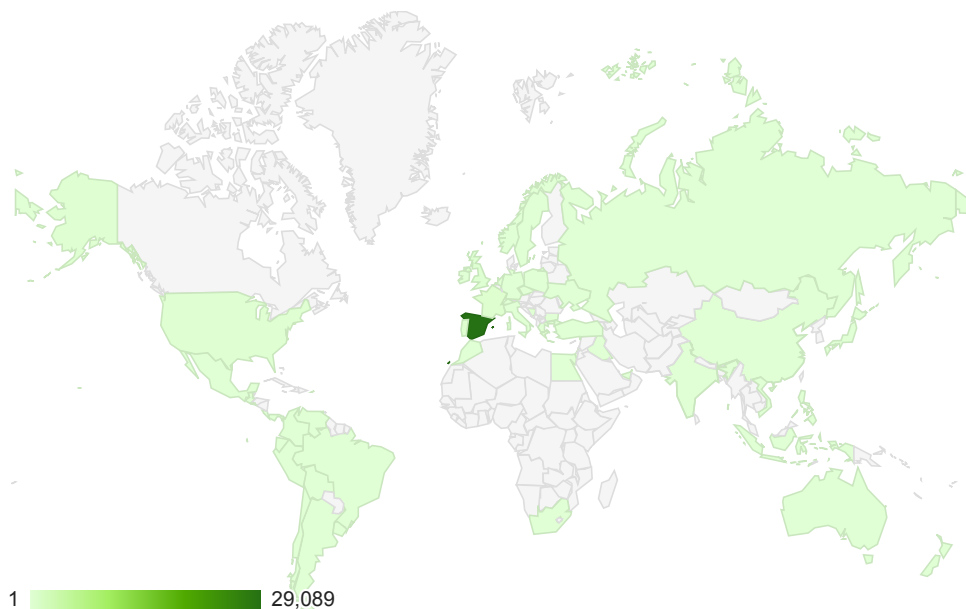

Ubicación

 % de visitas: 100,00%

Gráfico de visitas por ubicación

Uso del sitio

Visitas 30.747 % del total: 100,00% (30.747)	Páginas / Visita 1,65 Promedio del sitio: 1,65 (0,00%)	Duración media de la visita 00:02:52 Promedio del sitio: 00:02:52 (0,00%)	% de visitas nuevas 26,59% Promedio del sitio: 26,59% (0,00%)	Porcentaje de rebote 64,07% Promedio del sitio: 64,07% (0,00%)
---	---	--	--	---

Pais/territorio	Visitas	Páginas / Visita	Duración media de la visita	% de visitas nuevas	Porcentaje de rebote
1. Spain	29.089	1,66	00:02:54	26,35%	63,83%
2. France	388	1,65	00:04:41	11,60%	65,46%
3. Portugal	358	1,80	00:01:48	26,82%	51,96%
4. United Kingdom	266	1,72	00:02:00	17,67%	60,90%
5. (not set)	209	1,35	00:02:35	14,35%	76,56%
6. United States	138	1,03	00:00:07	96,38%	97,83%
7. Venezuela	42	2,00	00:03:37	54,76%	66,67%
8. Argentina	34	1,44	00:03:28	44,12%	73,53%
9. United Arab Emirates	32	1,31	00:01:44	12,50%	75,00%
10. Brazil	24	1,21	00:00:57	16,67%	91,67%