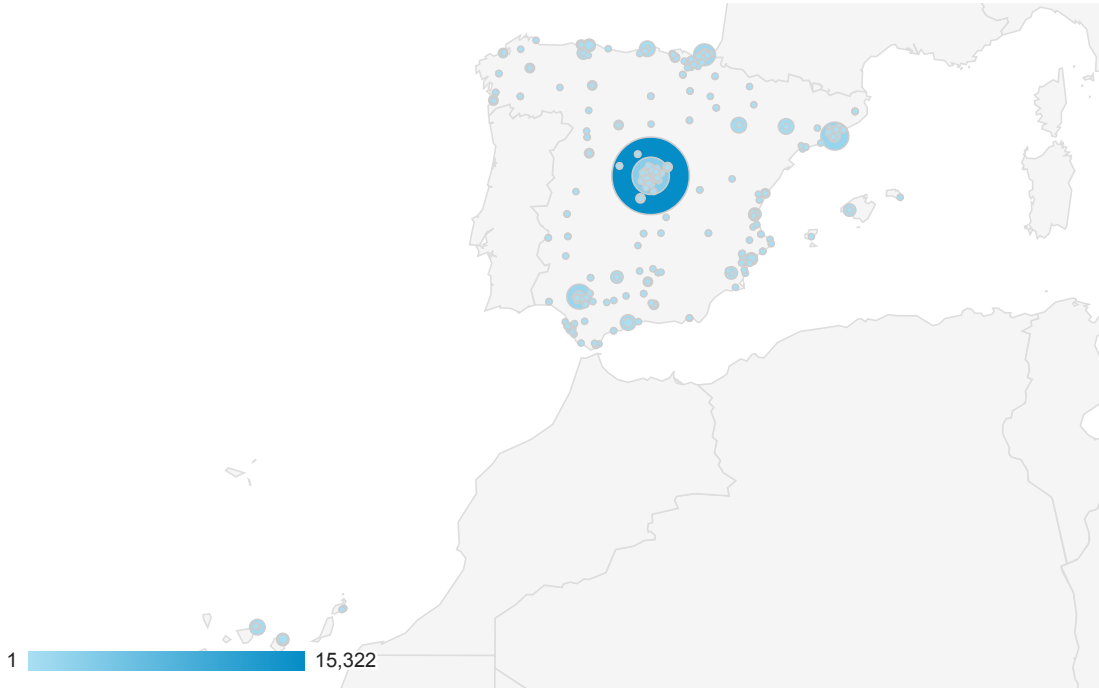

Ubicación

TODAS » PAÍS/TERRITORIO: Spain

Todas las visitas
96,09%

Gráfico de visitas por ubicación

Resumen

Ciudad	Adquisición			Comportamiento			Conversiones		
	Visitas	% de visitas nuevas	Nuevas visitas	Porcentaje de rebote	Páginas / Visita	Duración media de la visita	Porcentaje de conversiones del objetivo	Consecuciones de objetivos	Valor del objetivo
	37.075 % del total: 96,09% (38.585)	31,51% Promedio del sitio: 31,80% (-0,91%)	11.681 % del total: 95,21% (12.269)	68,30% Promedio del sitio: 68,21% (0,12%)	1,55 Promedio del sitio: 1,55 (-0,25%)	00:02:11 Promedio del sitio: 00:02:10 (0,52%)	0,00% Promedio del sitio: 0,00% (0,00%)	0 % del total: 0,00% (0)	0,00 \$ % del total: 0,00% (0,00 \$)
1. Madrid	18.498	36,13%	6.684	70,15%	1,51	00:01:50	0,00%	0	0,00 \$
2. Barcelona	2.122	24,65%	523	66,64%	1,55	00:02:55	0,00%	0	0,00 \$
3. Seville	1.988	19,32%	384	64,39%	1,68	00:02:47	0,00%	0	0,00 \$
4. (not set)	1.549	20,98%	325	67,85%	1,54	00:02:14	0,00%	0	0,00 \$
5. San Sebastian	1.537	18,48%	284	63,31%	1,64	00:02:15	0,00%	0	0,00 \$
6. Lleida	689	55,15%	380	70,68%	1,52	00:02:52	0,00%	0	0,00 \$
7. Santa Cruz de Tenerife	686	8,60%	59	52,92%	2,09	00:05:52	0,00%	0	0,00 \$
8. Zaragoza	664	19,28%	128	79,67%	1,37	00:02:01	0,00%	0	0,00 \$
9. Malaga	631	21,08%	133	65,13%	1,56	00:02:02	0,00%	0	0,00 \$
10. Las Palmas de Gran Canaria	589	31,07%	183	61,12%	1,67	00:02:13	0,00%	0	0,00 \$