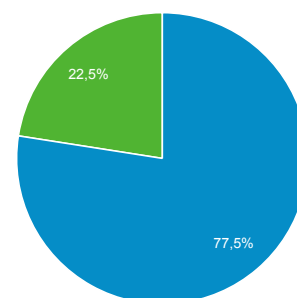

## Visión general de audiencia

Todos los usuarios  
100,00 % Sesiones

### Visión general

Returning Visitor New Visitor

Ciudad	Sesiones	% Sesiones
1. Madrid	15.605	45,54 %
2. Seville	2.291	6,69 %
3. Barcelona	1.576	4,60 %
4. (not set)	1.328	3,88 %
5. San Sebastian	1.124	3,28 %
6. Valencia	697	2,03 %
7. Santander	524	1,53 %
8. Alcobendas	359	1,05 %
9. Alicante	323	0,94 %
10. Valladolid	320	0,93 %