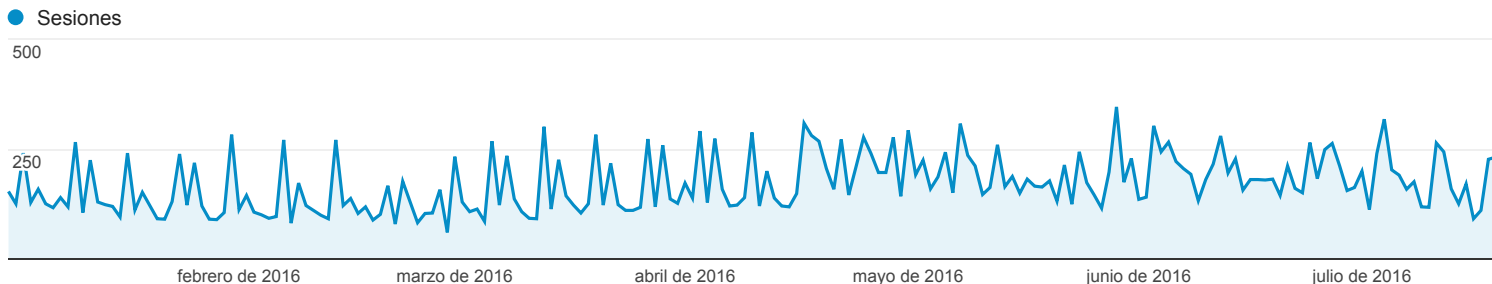

## Visión general de audiencia

Todos los usuarios  
100,00 % Sesiones

### Visión general

Returning Visitor New Visitor

Ciudad	Sesiones	% Sesiones
1. Madrid	15.605	45,54 %
2. Seville	2.291	6,69 %
3. Barcelona	1.576	4,60 %
4. (not set)	1.328	3,88 %
5. San Sebastian	1.124	3,28 %
6. Valencia	697	2,03 %
7. Santander	524	1,53 %
8. Alcobendas	359	1,05 %
9. Alicante	323	0,94 %
10. Valladolid	320	0,93 %