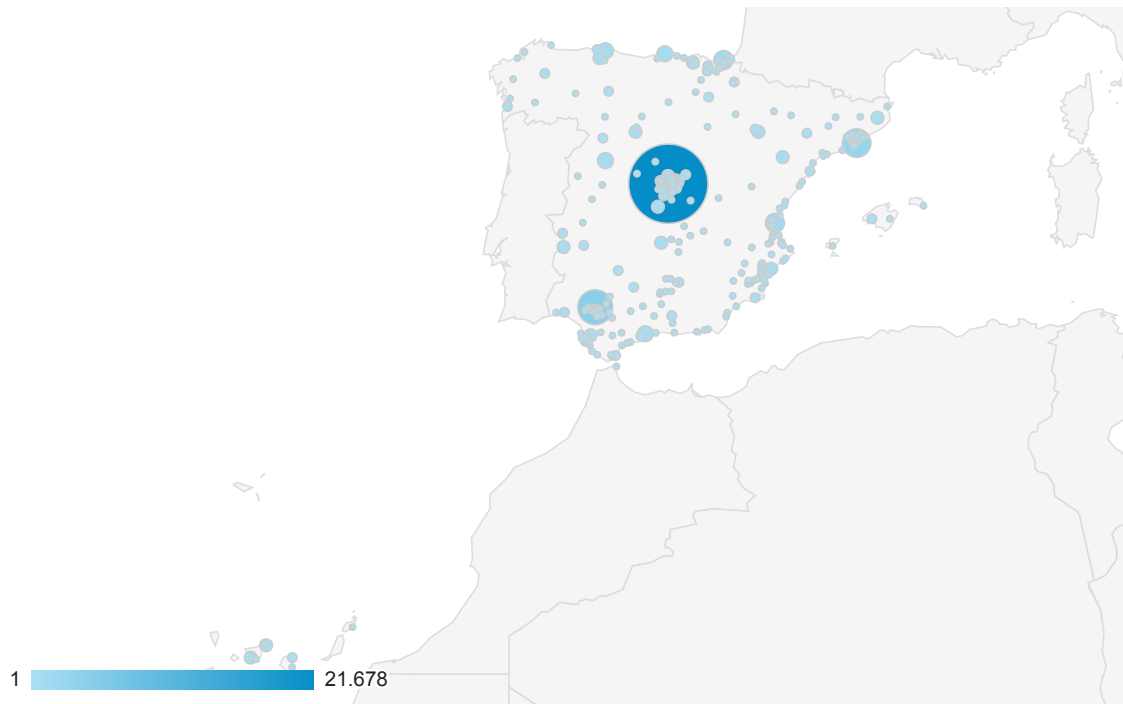

Ubicación

TODAS » PAÍS: Spain

1 ene. 2017 - 31 dic. 2017

Todos los usuarios
97,21 % Sesiones

Gráfico de visitas por ubicación

Resumen

Ciudad	Adquisición			Comportamiento			Conversiones		
	Sesiones	% de nuevas sesiones	Usuarios nuevos	Porcentaje de rebote	Páginas/sesión	Duración media de la sesión	Tasa de conversión del objetivo	Objetivos cumplidos	Valor del objetivo
	53.730 % del total: 97,21 % (55.273)	16,54 % Media de la vista: 16,87 % (-1,95 %)	8.885 % del total: 95,31 % (9.322)	63,05 % Media de la vista: 63,43 % (-0,60 %)	1,67 Media de la vista: 1,66 (0,43 %)	00:03:09 Media de la vista: 00:03:07 (0,69 %)	0,00 % Media de la vista: 0,00 % (0,00 %)	0 % del total: 0,00 % (0)	0,00 US\$ % del total: 0,00 % (0,00 US\$)
1. Madrid	21.678 (40,35 %)	15,87 %	3.441 (38,73 %)	63,34 %	1,64	00:03:04	0,00 %	0 (0,00 %)	0,00 US\$ (0,00 %)
2. Seville	4.240 (7,89 %)	14,10 %	598 (6,73 %)	56,98 %	1,73	00:03:41	0,00 %	0 (0,00 %)	0,00 US\$ (0,00 %)
3. Barcelona	2.643 (4,92 %)	23,87 %	631 (7,10 %)	61,56 %	1,63	00:02:32	0,00 %	0 (0,00 %)	0,00 US\$ (0,00 %)
4. (not set)	1.978 (3,68 %)	19,21 %	380 (4,28 %)	58,54 %	1,96	00:04:28	0,00 %	0 (0,00 %)	0,00 US\$ (0,00 %)
5. San Sebastian	1.303 (2,43 %)	19,72 %	257 (2,89 %)	63,09 %	1,59	00:02:34	0,00 %	0 (0,00 %)	0,00 US\$ (0,00 %)
6. Valencia	1.167 (2,17 %)	17,65 %	206 (2,32 %)	63,32 %	1,56	00:02:48	0,00 %	0 (0,00 %)	0,00 US\$ (0,00 %)
7. Malaga	837 (1,56 %)	15,17 %	127 (1,43 %)	55,08 %	1,79	00:04:19	0,00 %	0 (0,00 %)	0,00 US\$ (0,00 %)
8. Pozuelo de Alarcon	784 (1,46 %)	13,39 %	105 (1,18 %)	64,54 %	1,55	00:02:35	0,00 %	0 (0,00 %)	0,00 US\$ (0,00 %)
9. Gijon	755 (1,41 %)	24,24 %	183 (2,06 %)	77,48 %	1,34	00:02:37	0,00 %	0 (0,00 %)	0,00 US\$ (0,00 %)
10. Salamanca	719 (1,34 %)	14,60 %	105 (1,18 %)	70,65 %	1,44	00:01:55	0,00 %	0 (0,00 %)	0,00 US\$ (0,00 %)